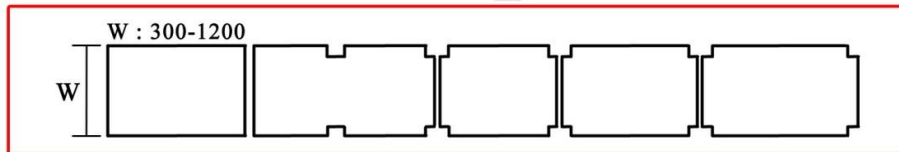

無塵室隔間牆板整廠自動化生產設備

Automated Machinery & Equipment of Clean Room Partitions

鋼板自動貼膜整平切角裁斷機

鋼板自動貼膜成型折角裁斷機 (寬度活動式)