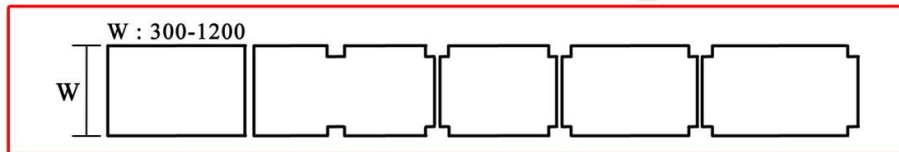

無塵室隔間牆板整廠自動化生產設備

Automated Machinery & Equipment of Clean Room Partitions

**鋼板自動貼膜整平切角裁斷機**

**鋼板自動貼膜成型折角裁斷機 (寬度活動式)**