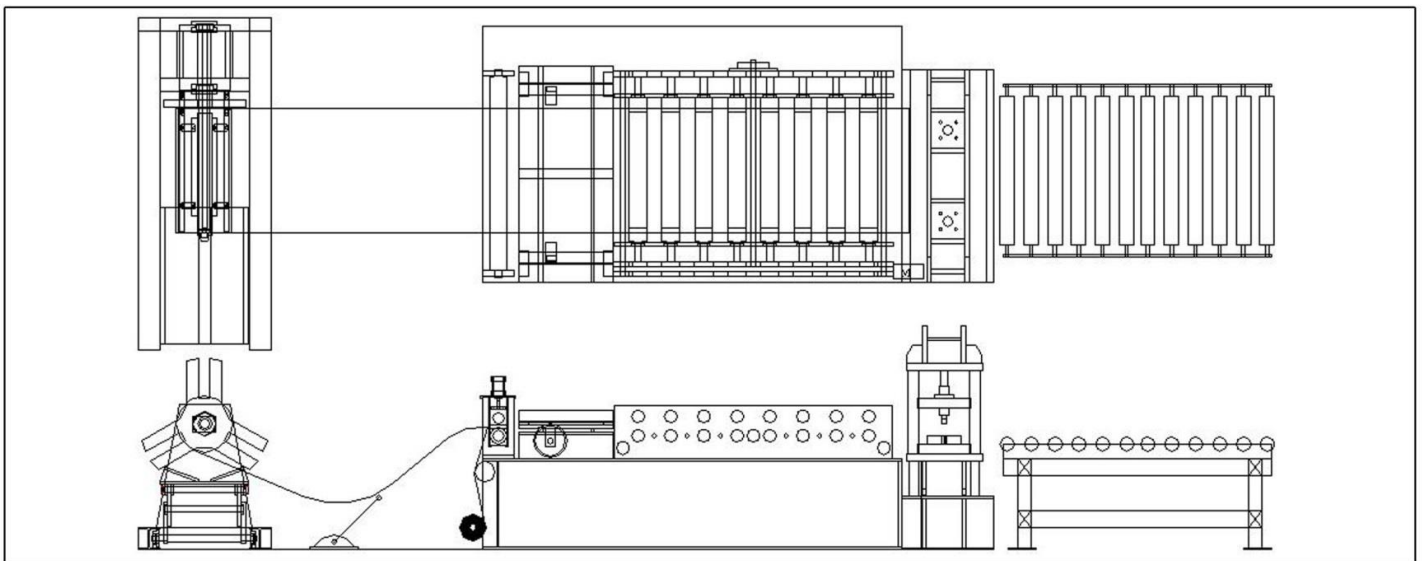

鋼板自動貼膜成型折角裁斷機 (寬度固定式)

Automated Machinery of Steel Plates Filming/Forming/Bending An Angle/Cutting

元昌機械有限公司
Yuan Chang Machinery Co., Ltd.

No.171-7, Ln.1, Fengrong St., Guishan Township, Taoyuan County 333, Taiwan (R.O.C.)
333 桃園縣龜山鄉豐榮街 1 巷 171-7 號
TEL:886-3-3595551